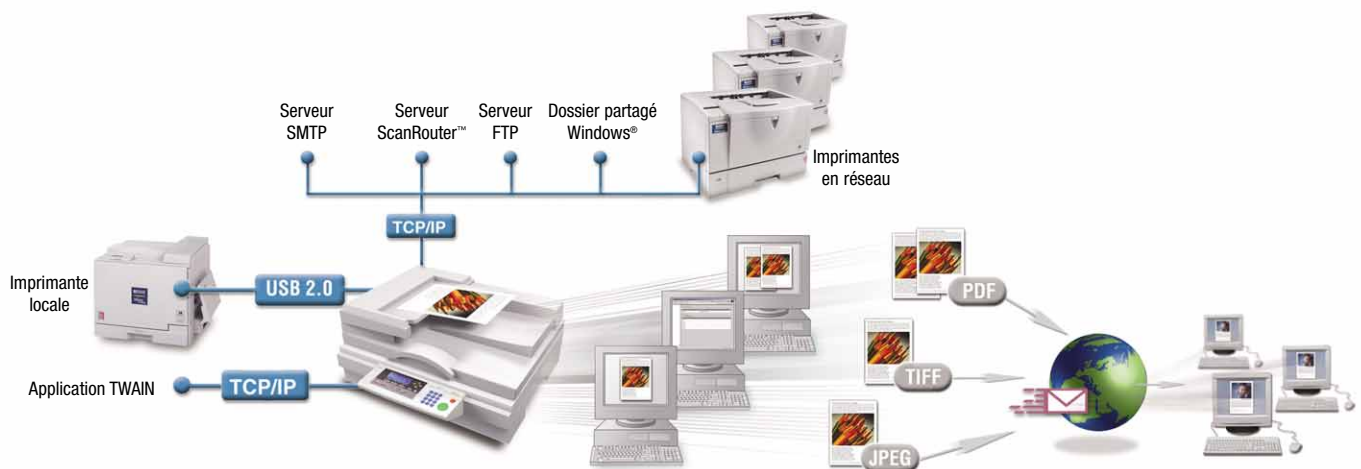

Compatibilité et souplesse d'utilisation

Avec son logiciel intégré, l'Aficio™IS300e est un système autonome compatible avec pratiquement tous les environnements existants. Il ne nécessite aucun logiciel ni aucun matériel supplémentaire et n'engendre aucun frais système. Le scanner peut être monté n'importe où : en baie, sur une imprimante, etc.

Facile à contrôler et à gérer depuis votre PC

Grâce au logiciel intégré, il suffit, pour contrôler le système depuis un PC, de disposer d'un navigateur Internet courant. Le système ne nécessite aucun autre logiciel. Les administrateurs peuvent contrôler facilement l'état de la machine, re-paramétrer la fonction de Scan to e-mail et Scan to folder, ainsi que les réglages système, avec le Web Status Monitor.

Connectivité et normes utilisées

Ethernet 10 base-T/100 base-TX, réseau sans fil (IEEE 802.11b), USB pour le raccordement à une imprimante, TCP/IP pour une intégration impeccable au réseau : L'Aficio™ IS300e présente tous ces avantages. Conforme aux normes de l'industrie, il reproduit aux formats de fichier les plus couramment utilisés : TIFF, TIFF multi-pages, JPEG & PDF.