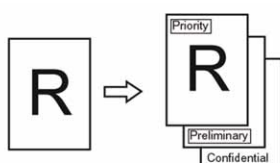

Duplicopieurs numériques à la portée de tous

Les Priort™ JP5500 et JP8500 sont conçus pour vous permettre de réaliser facilement et sans encombre vos travaux. Quelle que soit la quantité, la qualité copie est irréprochable, l'impression rapide et sans interruption.

Tampons incorporés

Pour personnaliser vos copies, le mode tampon vous permet d'imprimer la date, le numéro de page, la mention « confidentiel » ou tout autre texte que vous aurez choisi.