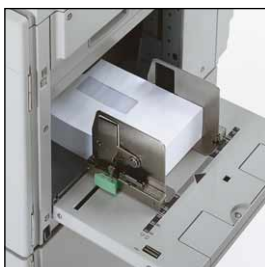

Un large éventail d'applications

Grâce au mode saut d'alimentation vous imprimez sur une très grande variété de papiers spéciaux tels que cartons, enveloppes, papier autocopiant ou supports papier non standard.