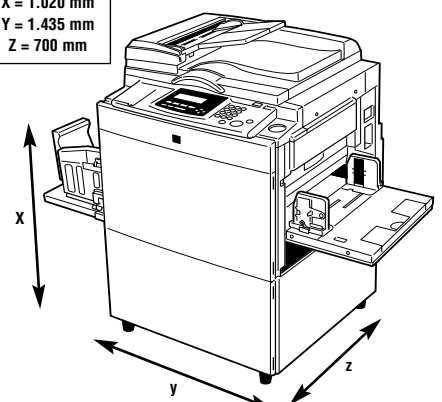

Le panneau de commande des Priport™ JP5500 et JP8500 est très simple à utiliser.

JP5500/JP8500
X = 1.020 mm
Y = 1.435 mm
Z = 700 mm

Caractéristiques

Généralités

Type :	Modèle de table
Procédé d'impression :	Impression numérique à double cylindre
Originaux :	Feuilles/livre
Format original :	
Vitre d'exposition :	
Maximum :	305 x 432 mm
Chargeur automatique de documents (ADF) :	
Minimum :	148 x 210 mm
Maximum :	297 x 864 mm (A3+)
Format du papier d'impression :	
Minimum :	70 x 148 mm
Maximum :	325 x 447 mm
Grammage papier :	47 à 210 g/m ²
Zone d'impression :	
290 x 410 mm (tambour A3)	
290 x 200 mm (tambour A4)	
Vitesse d'impression :	
60 - 120 feuilles par minute (5 paliers)	
Temps de sortie de la première copie :	
JP5500 :	12 sec. (A4)
JP8500 :	25 sec. (A4)
Résolution :	
JP5500 :	400 dpi
JP8500 :	600 dpi
Modes image :	Mode texte, mode photo, mode photo/texte, mode pastel
Taux de reproduction :	
4 taux de réduction :	93, 87, 82, 71%
3 taux d'agrandissement :	115, 122, 141%
Zoom :	50 à 200% par pas de 1%
Impression couleur :	Tambour couleur en option
Capacité de l'alimentation/sortie papier :	1 000 feuilles (80 g/m ²)
Capacité du rouleau master :	
JP5500 :	200 masters par rouleau (A3)
JP8500 :	255 masters par rouleau (A3)
Alimentation électrique :	220 - 240 V, 50/60 Hz
Consommation électrique :	
Maximum :	240 W
Mode économie d'énergie :	8 W
Dimensions (L x P x H) :	
1 435 x 700 x 1 020 mm (avec meuble support)	